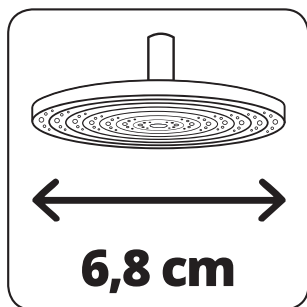

## ZAINA

Inaltime	150 cm
Material	ABS Otel inoxidabil
Lungime furtun	1,5 m
Diametru filet	1/2"

GARANȚIE

**2 ANI**