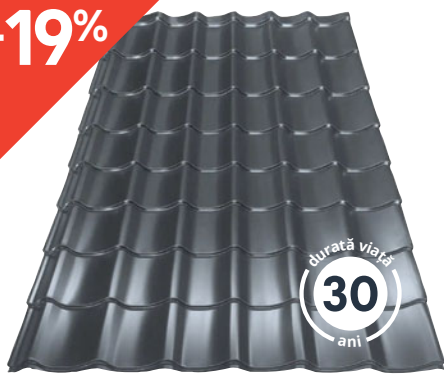

sistem
anti vibrații

DENZEL

Motocoasă
pe benzină 2 CP
Denzel DT-52S

Diam. tăiere cu fir: 420 mm

Diam. tăiere cu disc: 255 mm

4044996175225

347⁰⁰
Lei/buc.

www.bricodepot.ro

-19%

Țiglă metalică Clasică 0.40 mm

2.20 x 1.20 m
Gri lucios Ral 7016
2.64 m²/placă

5948988065060

-11%

Țiglă metalică Mediterană 0.50 mm

2.24 x 1.185 m
Maro mat RAL 8017
2.654 m²/placă

5948988076516