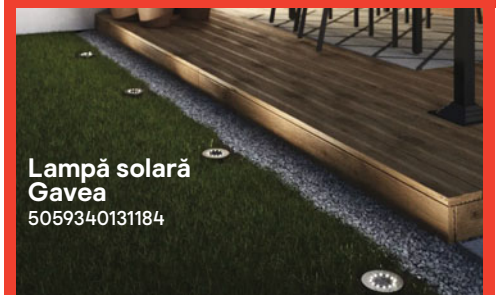

-30%

Pendul Led exterior Docker
IP44
5059340189192

5059340189178 orientare în jos
5059340189147 orientare în sus

Cumperi 4 și plătești doar 3

18⁷⁵ lei/buc.

Lampă solară Gavea
5059340131184

**BRICO
PREȚ!**

**Polistiren expandat
EPS100 10 cm
Brenner**
50 x 100 cm
2.5 m²/pachet