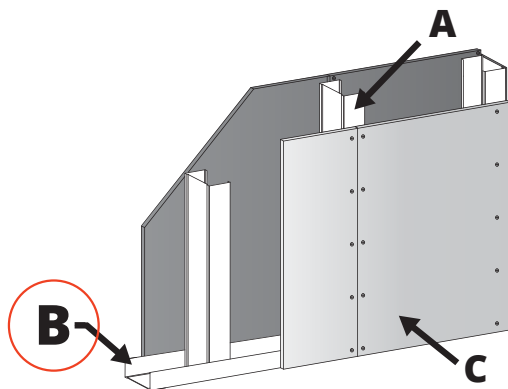

STRUCTURĂ METALICĂ

ȘINĂ GHIDAJ UD

143008

Lungime (cm) 400

Material Oțel galvanizat

 PROFILELE UD/UW SE POTRIVESC CU CD/CW

30
mm

LĂȚIME

0.5
mm

GROSIME
METAL