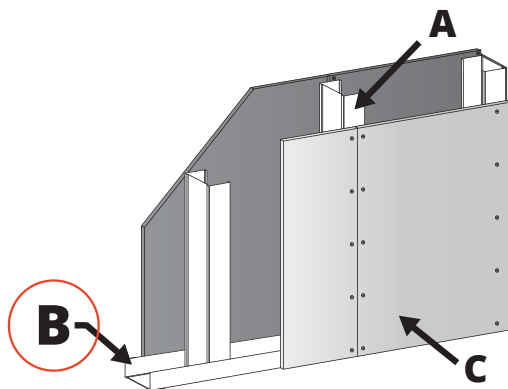

# STRUCTURĂ METALICĂ

## ȘINĂ GHIDAJ UD

142913

Lungime (cm) 400

Material Oțel galvanizat

 PROFILELE UD/UW SE POTRIVESC CU CD/CW

**30**  
mm

**LĂȚIME**

**0.4**  
mm