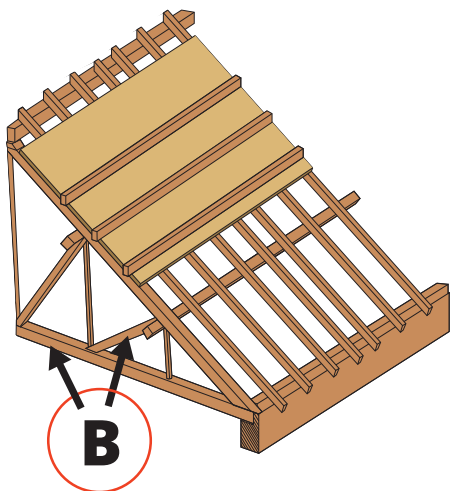

## GRINDĂ

140124

Lungime (cm) 400

Tip lemn Nerindeluit

**120**  
mm

**LĂȚIME**

**100**  
mm

**GROSIME**